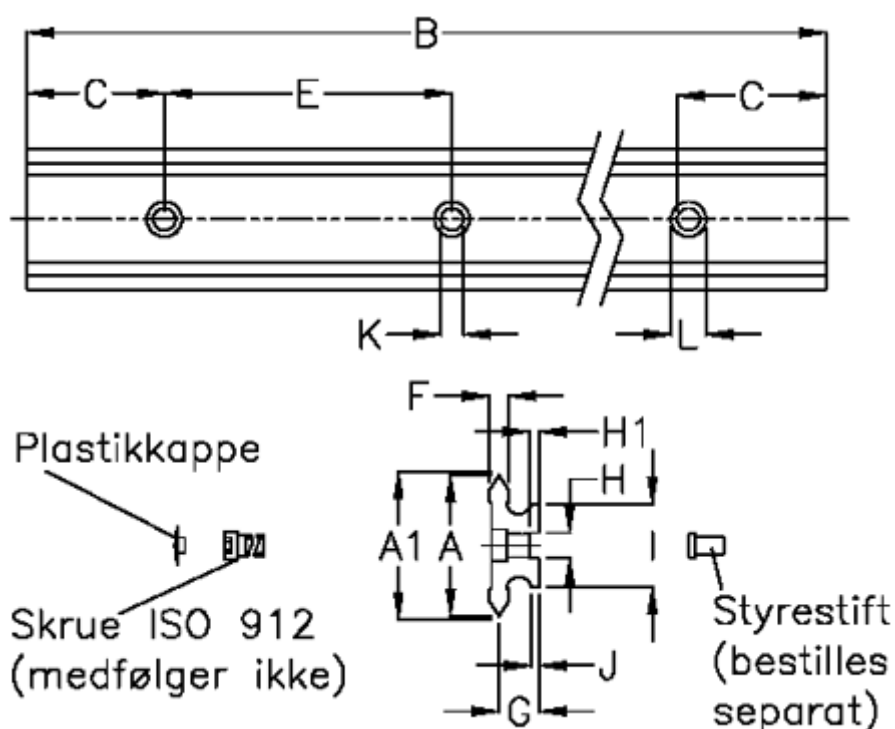

Varenummer: 05712052662  
 Beskrivelse: Hepco GV3 profilskinne NS 35 L266 P2  
 med forsænkede huller

## Mål

A	= 35	G	= 10.2	vægt kg/1000 = 2.30
A1	= 35.74	H	= 8	
B	= 266	H1	= 3.0	
C	= 43.0	I	= 25.0	
E	= 90	J	= 2.60	
F	= 4.93	K	= 7.0	
For leje	= J25	L	= 11 x 6.1	
For styrestift	= SDP8	Præcisionstype	= P2	